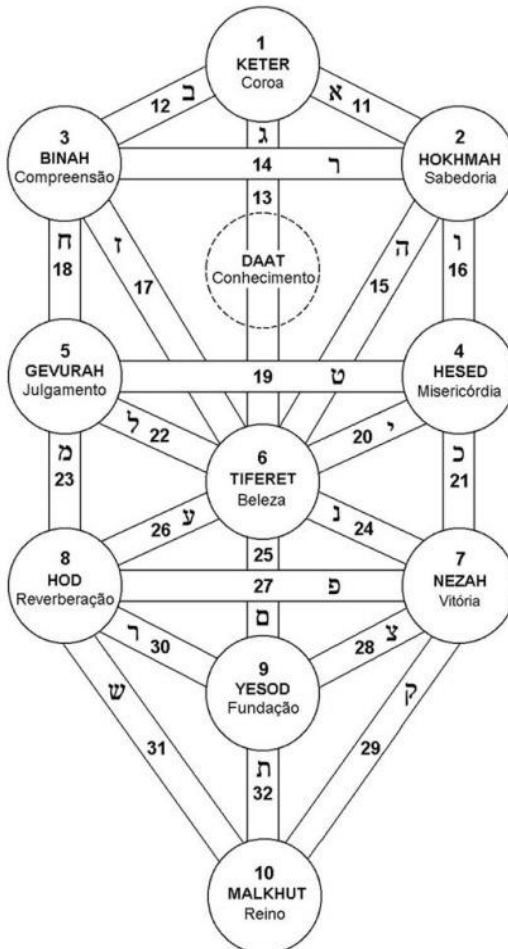

Como aqui apenas exponho as origens da Cabala e como é a Árvore da Vida, não irei aprofundar nesse assunto.

ÁRVORE DA VIDA